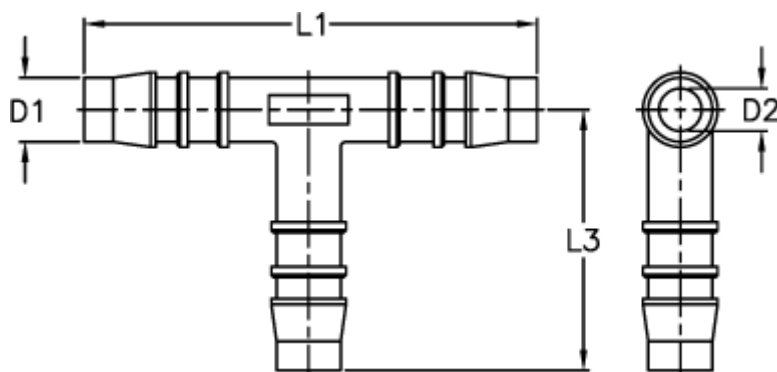

Varenummer: 027608900015

Beskrivelse: Norma slangestuds TS 15

## Mål

D1 = 15

D2 = 11.0

L1 = 79.5

L3 = 43.5